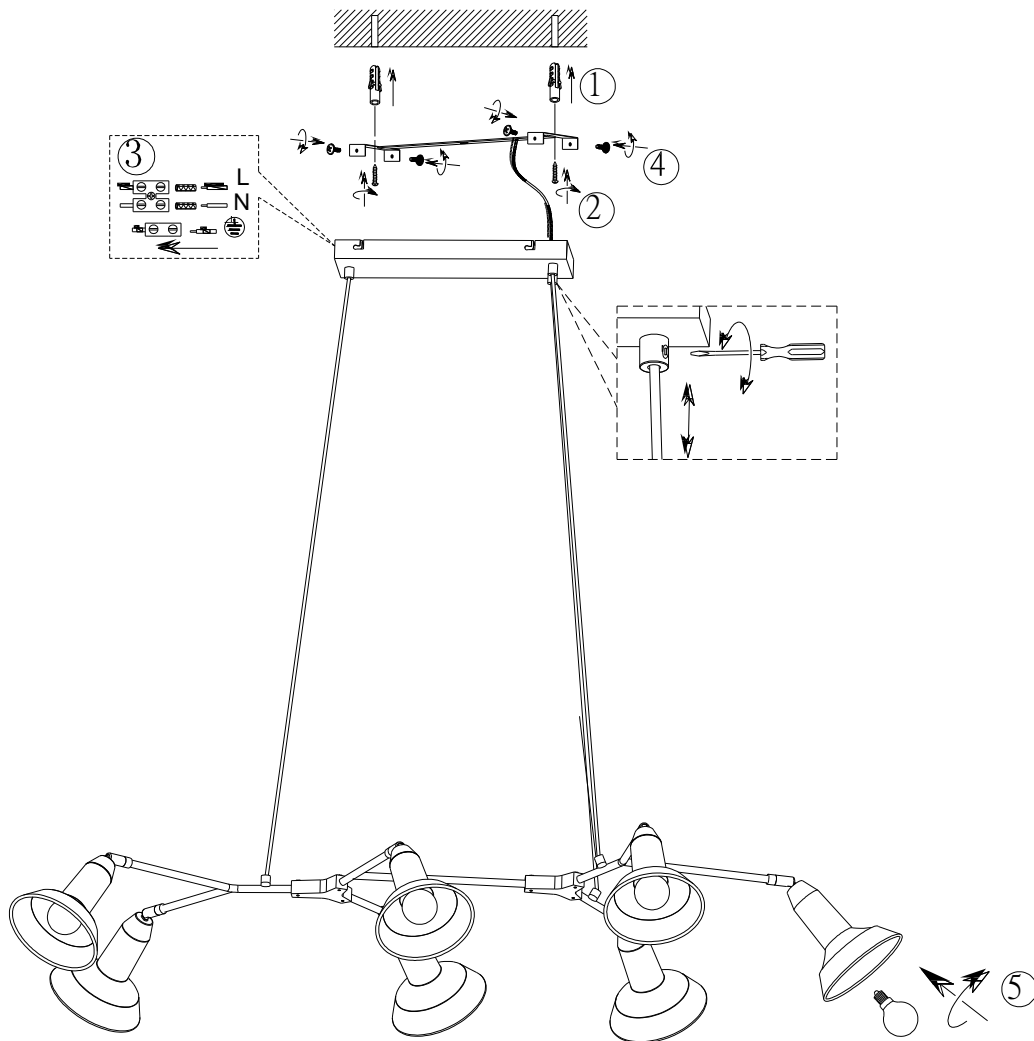

Norėdami saugiai ir teisingai sumontuoti šviestuv vadovaukitės šia instrukcija!

**(ET) HOIATUS!**

Enne monteerimist lugege ohutusjuhised tähelepanelikult läbi!

**(DA) OBS!**

Læs sikkerhedsinformationen nøje, før du monterer produktet!

**(UK) ПОПЕРЕДЖЕННЯ!**

Перед розбиранням, будь ласка, уважно прочитайте інструкції з техніки безпеки!

**230V~50Hz**  
**7 x E14 / max.10W**

**trio-lighting.com/**  
**311900732**