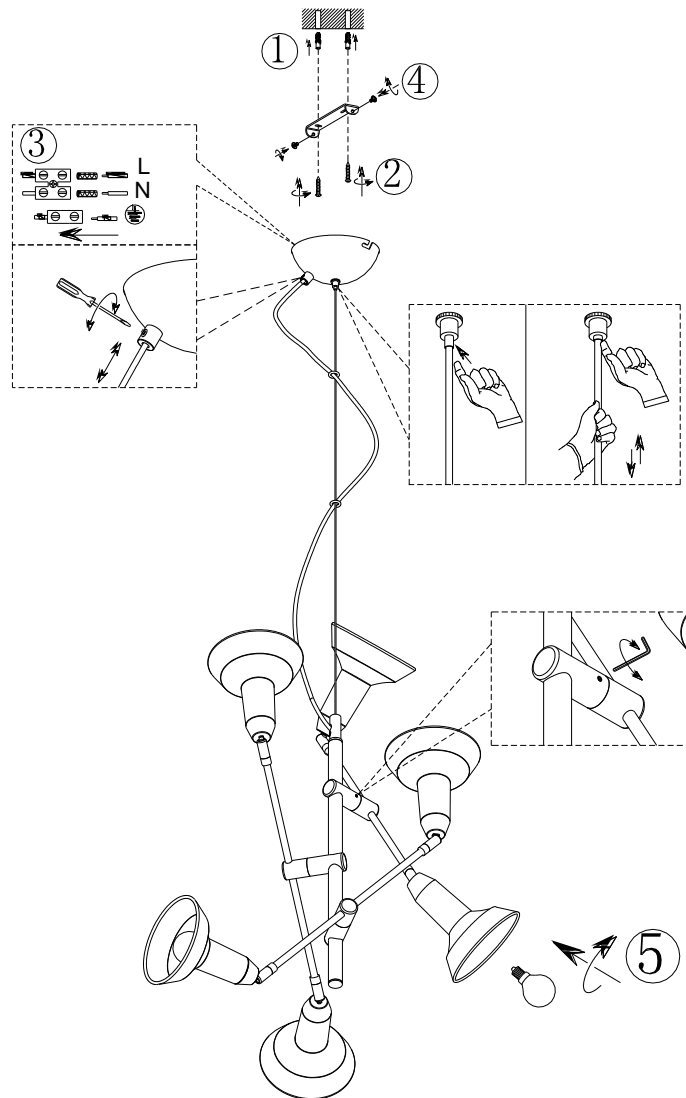

Norėdami saugiai ir teisingai sumontuoti šviestuv vadovaukitės šia instrukcija!

**(ET) HOIATUS!**

Enne monteerimist lugege ohutusjuhised tähelepanelikult läbi!

**(DA) OBS!**

Læs sikkerhedsinformationen nøje, før du monterer produktet!

**(UK) ПОПЕРЕДЖЕННЯ!**

Перед розбиранням, будь ласка, уважно прочитайте інструкції з техніки безпеки!

**230V~50Hz**  
**6 x E14 / max.10W**

**trio-lighting.com/**  
**311900632**