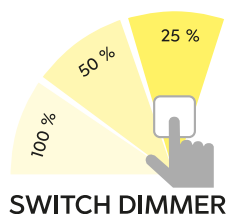

GRANADA

Chrom, Weiß matt oder Schwarz matt, goldfarbig · chrome white mat, or black mat, gold ·
 chrome blanc mat, ou noir mat, or · chrom wit mat, of mat zwart, goud ·
 cromo estera blanca, o estera negra, oro · cromo bianco opaco,
 o nero opaco, oro · crom alb mat, sau negru mat, aur ·
 kromi mattavalkoinen, tai mattamusta, kultaa ·
 chrom biały mat, lub czarny mat, złota

Deckenleuchte · Ceiling lamp
 ↔ 71,5 x 63,5 cm, ↓ 10,5 cm
 incl. SMD-LED, 36 W
 4.300 lm, 3.000 K

673810306
673810332