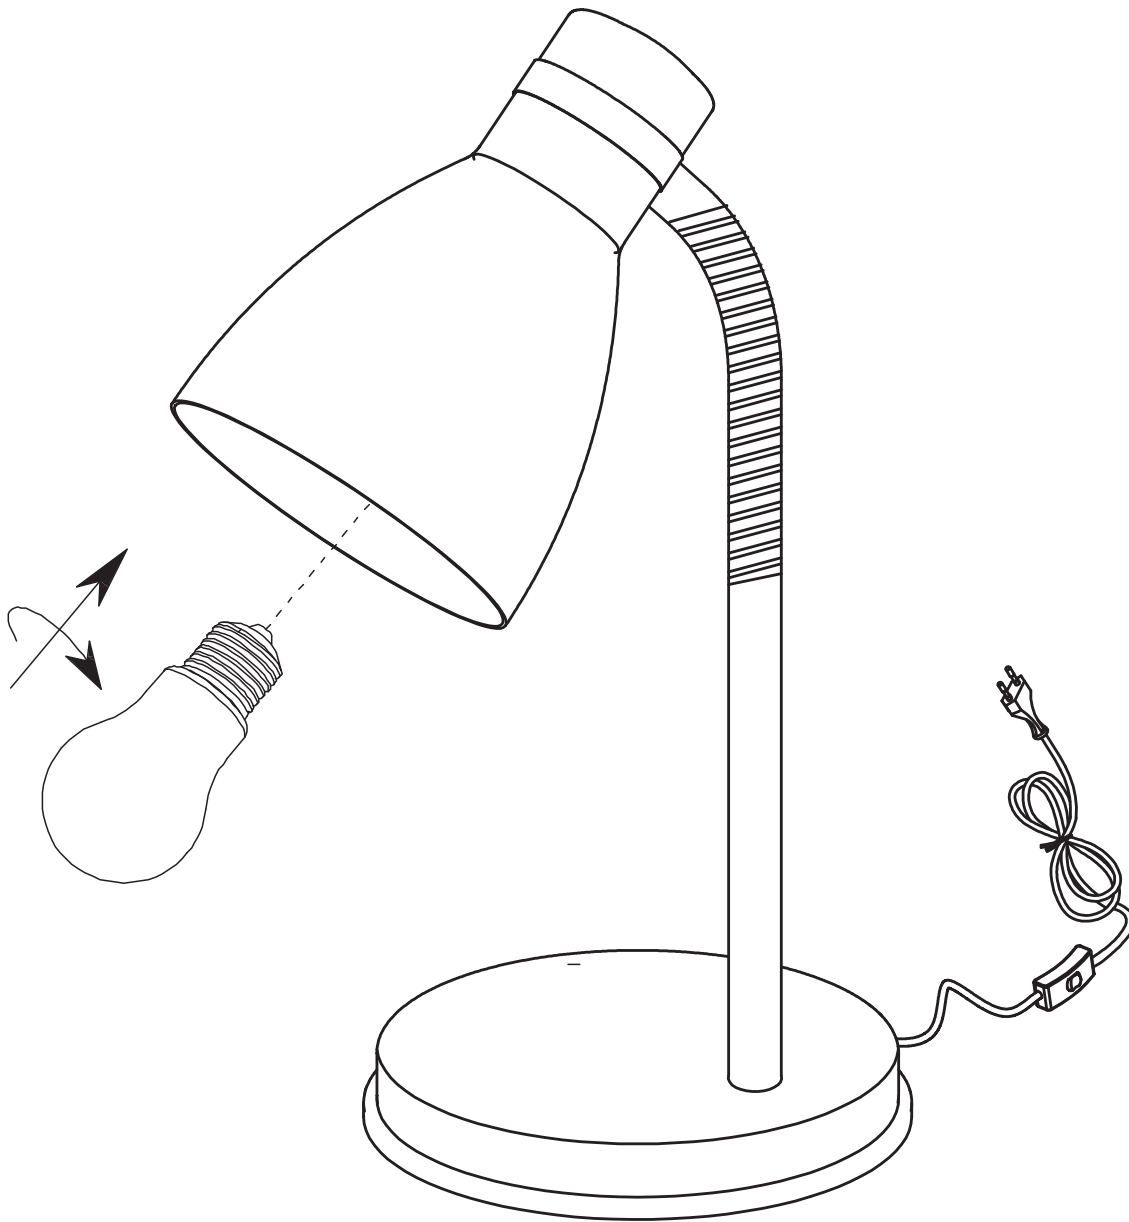

Norėdami saugiai ir teisingai sumontuoti šviestuv vadovaukitės šia instrukcija!

**(ET) HOIATUS!**

Enne monteerimist lugege ohutusjuhised tähelepanelikult läbi!

**(DA) OBS!**

Læs sikkerhedsinformationen nøje, før du monterer produktet!

**(UK) ПОПЕРЕДЖЕННЯ!**

Перед розбиранням, будь ласка, уважно прочитайте інструкції з техніки безпеки!

230V~ 50Hz  
1x E27 - max. 10W

reality-leuchten.de/  
R50731031