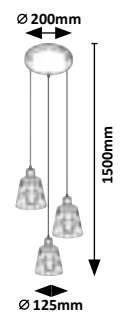

JARINA

TEXTILE CABLE **NEW**

5332

5333

5334

PETRINA

TEXTILE CABLE

5459

5460

5332 **M G**

☒ E-27 / 1x max. 40W
IP20 • 19870
black/transparent

5333 **M G**

☒ E-27 / 3x max. 40W
IP20 • 19870
black/transparent

5334 **M G**

☒ E-27 / 5x max. 40W
IP20 • 19870
black/transparent

5459 **M G**

☒ E-27 / 1x max. 40W
IP20 • 19803
satin chrome/transparent

5460 **M G**

☒ E-27 / 3x max. 40W
IP20 • 19803
satin chrome/transparent