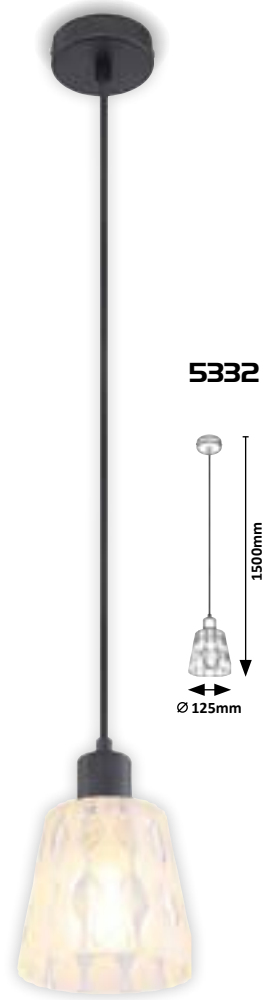

JARINA

TEXTILE CABLE **NEW**

5332

5333

5334

PETRINA

TEXTILE CABLE

5459

5460

5332 **M G**

☒ E-27 / 1x max. 40W
IP20 • 19870
black/transparent

5333 **M G**

☒ E-27 / 3x max. 40W
IP20 • 19870
black/transparent

5334 **M G**

☒ E-27 / 5x max. 40W
IP20 • 19870
black/transparent

5459 **M G**

☒ E-27 / 1x max. 40W
IP20 • 19803
satin chrome/transparent

5460 **M G**

☒ E-27 / 3x max. 40W
IP20 • 19803
satin chrome/transparent