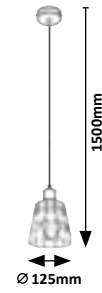

JARINA

TEXTILE CABLE **NEW**

5332

5333

5334

PETRINA

TEXTILE CABLE

5459

5460

5332 **M G**

☒ E-27 / 1x max. 40W
IP20 • 19870
black/transparent

5333 **M G**

☒ E-27 / 3x max. 40W
IP20 • 19870
black/transparent

5334 **M G**

☒ E-27 / 5x max. 40W
IP20 • 19870
black/transparent

5459 **M G**

☒ E-27 / 1x max. 40W
IP20 • 19803
satin chrome/transparent

5460 **M G**

☒ E-27 / 3x max. 40W
IP20 • 19803
satin chrome/transparent