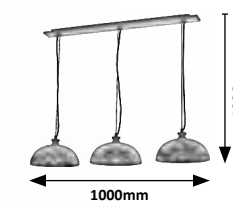

JARINA

TEXTILE CABLE **NEW**

5332

5333

5334

PETRINA

TEXTILE CABLE

5459

5460

5332 **M G**

☒ E-27 / 1x max. 40W
IP20 • 19870
black/transparent

5333 **M G**

☒ E-27 / 3x max. 40W
IP20 • 19870
black/transparent

5334 **M G**

☒ E-27 / 5x max. 40W
IP20 • 19870
black/transparent

5459 **M G**

☒ E-27 / 1x max. 40W
IP20 • 19803
satin chrome/transparent

5460 **M G**

☒ E-27 / 3x max. 40W
IP20 • 19803
satin chrome/transparent