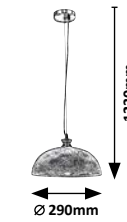

JARINA

TEXTILE CABLE **NEW**

5332

5333

5334

PETRINA

TEXTILE CABLE

5459

5460

5332 **M G**

☒ E-27 / 1x max. 40W
IP20 • 19870
black/transparent

5333 **M G**

☒ E-27 / 3x max. 40W
IP20 • 19870
black/transparent

5334 **M G**

☒ E-27 / 5x max. 40W
IP20 • 19870
black/transparent

5459 **M G**

☒ E-27 / 1x max. 40W
IP20 • 19803
satin chrome/transparent

5460 **M G**

☒ E-27 / 3x max. 40W
IP20 • 19803
satin chrome/transparent