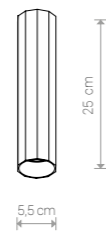

**CAMELEON POLY L**  
8472 WH

**CAMELEON POLY M**  
8473 BL

**CAMELEON  
POLY M**

painted aluminum / aluminium lakierowane /  
лакированный алюминий

8474 ○ WH 8473 ● BL

works with / zastosuj z /  
применять с

Ⓛ 1× CAMELEON CABLE GU10

**CAMELEON  
POLY L**

painted aluminum / aluminium lakierowane /  
лакированный алюминий

8472 ○ WH 8471 ● BL

works with / zastosuj z /  
применять с

Ⓛ 1× CAMELEON CABLE GU10

**CAMELEON TULUM**  
8467 CN