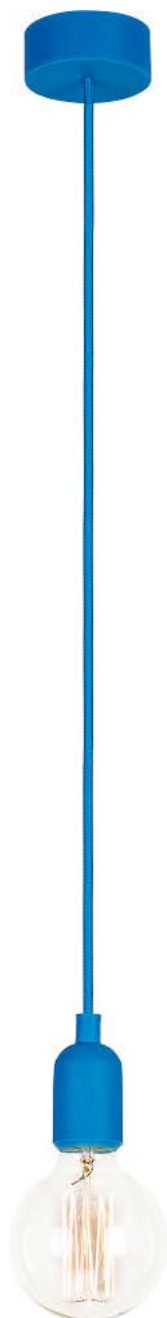

**6404**  
SILICONE BLACK  
↓ 90 cm  
1 x E27, max 60W

**6398**  
SILICONE GRAY  
↓ 90 cm  
1 x E27, max 60W

**6403**  
SILICONE WHITE  
↓ 90 cm  
1 x E27, max 60W

**6402**  
SILICONE BLUE  
↓ 90 cm  
1 x E27, max 60W

**6400**  
SILICONE  
TURQUOISE  
↓ 90 cm  
1 x E27, max 60W

**6405**  
SILICONE GREEN  
↓ 90 cm  
1 x E27, max 60W

**6401**  
SILICONE RED  
↓ 90 cm  
1 x E27, max 60W