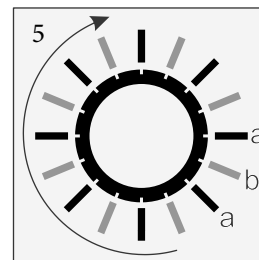

COSSANO / STELLATO / FABELLA

Installation and assembly guide

94949, 94953, 94956, 95027, 95035, 95043, 95951, 95954

DE Nicht für den mehrmaligen Zusammenbau geeignet.
Die Produktqualität kann nur bei sachgemäßer Montage garantiert werden.