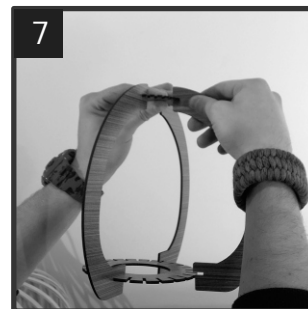

COSSANO / STELLATO / FABELLA

Installation and assembly guide

94949, 94953, 94956, 95027, 95035, 95043, 95951, 95954

DE Nicht für den mehrmaligen Zusammenbau geeignet.
Die Produktqualität kann nur bei sachgemäßer Montage garantiert werden.

E Not intended for a multiple assembly.
The product quality can be guaranteed only in case of proper installation and assembly.

FR Non destiné à des montages multiples. La garantie du produit est valable uniquement dans le cas d'une installation et d'un montage corrects.