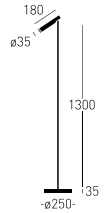

KĄT ŚWIECENIA

15 - 40°

Seria Flask

STOJĄCA

Flask to seria minimalistycznych reflektorów wyposażona w wysokiej jakości zintegrowane źródło światła LED. Prosta forma reflektora idealnie sprawdzi się w nowoczesnych wnętrzach. Oprawa stojąca Flask charakteryzuje się subtelną formą i soczewką pozwalającą na regulowanie kąta świecenia między 15 a 40 stopni. Dzięki technologii Touch Dim oprawa może być ściemniana. Za pomocą przycisku, który znajduje się na przewodzie możemy regulować natężenie światła w zakresie 10-100% i stworzyć nastrój dostosowany do potrzeb.

Oświetlenie akcentujące z regulowanym kierunkiem i kątem świecenia. Świetnie sprawdzi się w hotelach, a także jako oświetlenie biura czy domu.

DO POBRANIA :

[Instrukcje montażu Flask](#)

[3D Flask](#)

[Deklaracja CE Flask](#)

[Warunki i ograniczenia gwarancji](#)